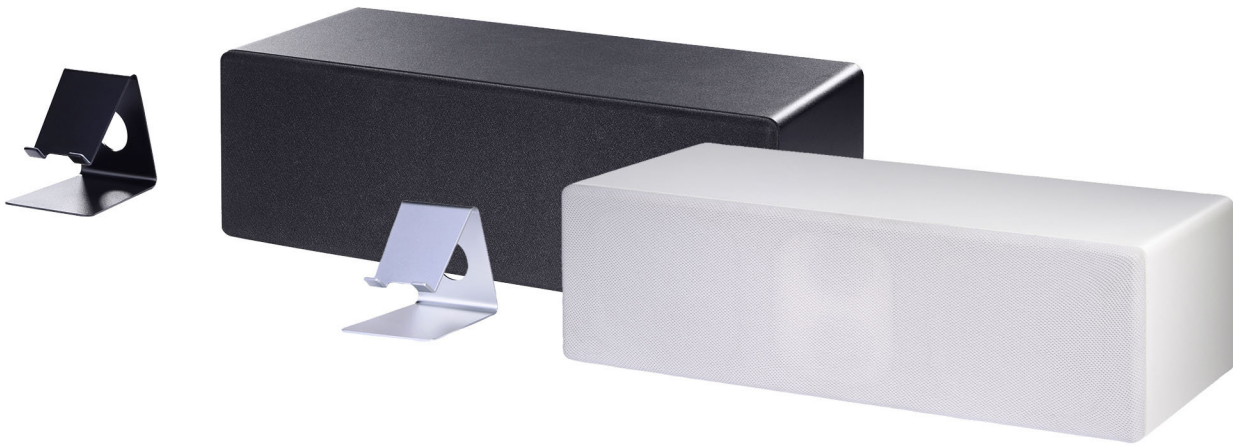

## WiFi Speaker

- WiFi Lautsprecher
- DLNA und AirPlay® ready
- 2 x 10 Watt RMS
- 3,5 mm AUX-Eingang
- 5V-USB-Ladeport zum Aufladen des Wiedergabegerätes

### Beschreibung

 DE

Der TERRATEC CONCERT W1 bringt kabellosen Sound ins Wohnzimmer. Die schicke Box, die in schwarz und weiß erhältlich ist, gewährleistet eine Musik-Übertragung über WiFi. Dies kann via DLNA oder AirPlay® erfolgen. Weiterhin verfügt die TERRATEC Box über 2 x 10 Watt RMS und einen 3,5 mm AUX-Eingang zum Anschluss kabelgebundener Geräte sowie einen 5V-USB-Port für die Stromversorgung der angeschlossenen Musikquelle. Ein Smartphone-Ständer ist ebenfalls mit dabei.

 NL

TERRATEC CONCERT W1 brengt uw audio draadloos in uw woonruimte. De chique box, die in het wit en zwart verkrijgbaar is, verzekert u van een uitstekende audio weergave via WiFi. Hiervoor kunt gebruik maken van DLNA of AirPlay®. Deze TERRATEC luidspreker beschikt over 2 x 10 Watt RMS vermogen en een 3,5 mm AUX ingang voor het aansluiten van audio weergaveapparaten via een kabel. Dankzij de geïntegreerde 5V USB poort kunt u uw weergaveapparaat zoals uw smartphone of tablet tevens direct aan de luidspreker opladen. Om het gebruik van een smartphone met de CONCERT W1 te optimaliseren wordt een elegante aluminium standaard meegeleverd.

 FR

Le TERRATEC CONCERT W1 apporte le son dans la salle de séjour sans fil. Le haut-parleur élégant, livrable en noir et blanc, garantit la transmission de musique par WiFi. Ceci s'effectue par DLNA ou AirPlay®. En plus, le haut-parleur TERRATEC est équipé de 2 x 10 watts RMS et d'une entrée AUX de 3,5 mm pour connecter des appareils câblés ainsi que d'un port USB 5V pour l'alimentation en courant de la source de musique connectée. Un support pour Smartphone est également compris dans la livraison.